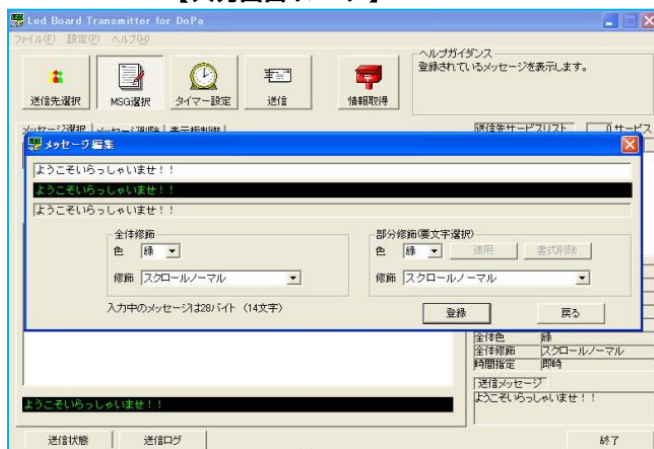

【名称】

専用文書編集ソフト Led Board Transmitter (LBT)

【標準価格】

50,000円（税込54,000円）

【概要】

表示器へのメッセージの作成・保存・送信が簡単に編集できます。

表示器の制御も遠隔操作可能です。

【動作環境】

Windows 8 / 10

上記OSが稼動可能なコンピュータ

- ・ HDD 空き容量 100MB程度
- ・ 外部ドライブ CD-ROMドライブ
- ・ 画面 SVGA (800×600)、High Color(16bit)以上
- ・ インターネットに接続できる環境

【入力画面イメージ】

ハードウェアご参考

【LED表示器 料金】

群馬電機株式会社

LED表示器 「MD-DPM61C」

価格：表示器のサイズ、文字数等により個別にお見積りいたします。

【LED表示器 参考例：MD-DPM61C仕様】

形状	外形mm (W×H×D)	610×130×80 (突起部を含まない)
	重量kg	5kg
表示文字	発光素子	チップ型高輝度LED
	文字サイズ (mm)	96×96
	表示文字数	6文字 1段
	表示ドット数 (W×H)	96ドット×16ドット
	発光色	赤、緑、橙
	表示文字種類	かな、カナ、英数字、漢字 (第1、第2水準)
	動作パターン	点滅、反転等
電源	AC100V 50/60Hz 定格50W	
設置形態	据置き、壁付け、天吊り等	
設置環境	屋内のみ	
内蔵可能無線機	UMO4	

【追加事項】

LED表示器は上記の他、ご利用場所（屋外等）にあわせて様々な機種をご用意しています。ご相談下さいませ。

【お問い合わせ】

株式会社モバイルビジネスソリューション

〒102-0072

東京都千代田区飯田橋3-4-4第五田中ビル7階73号

TEL 03-5216-3351/FAX 03-5216-3367