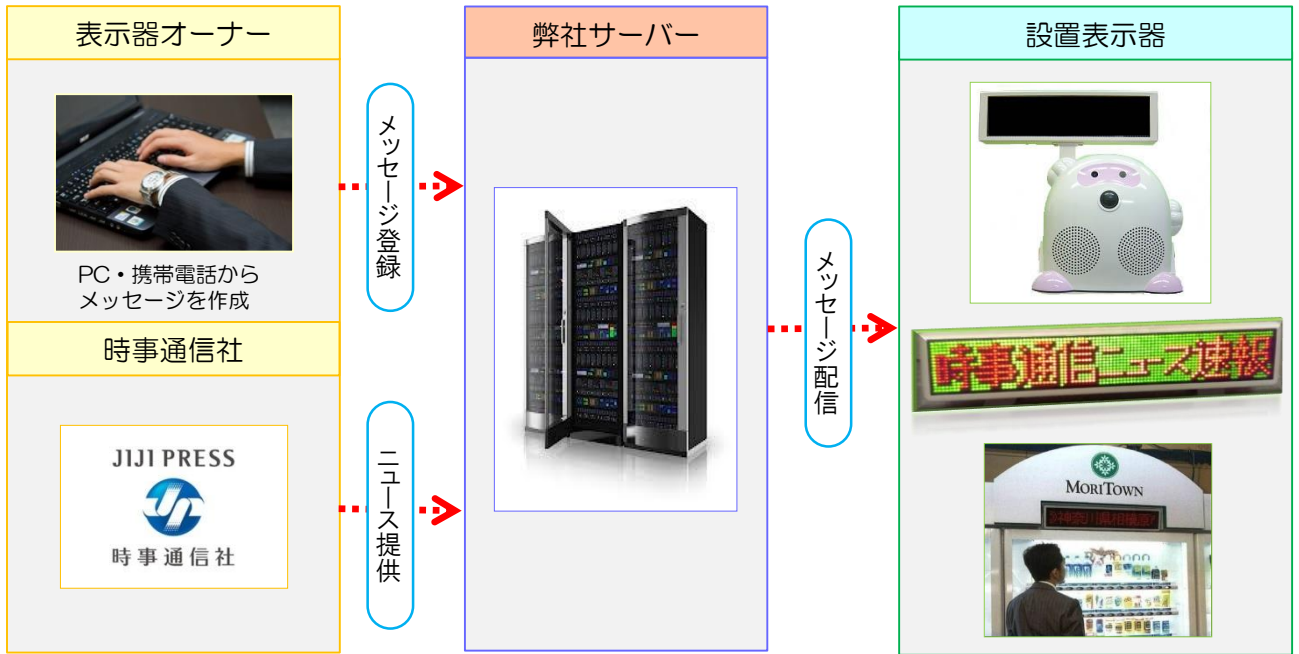

～生きた情報を伝えたい
そんな時に～

コンテンツ配信サービス (NTTドコモ LTE版)

Mobile
Business
Solution
Inc.

LED表示器

■パソコンや携帯電話からお好きなメッセージの配信が可能！

お手持ちのパソコンや携帯電話からメッセージの作成と表示方法・文字色の設定をしてイベント案内、広告、警告メッセージ等を配信することができます。

■時事通信社提供の最新ニュースを24時間配信！

政治・経済、国際、社会、スポーツから時事通信社提供の最新のニュースを24時間配信することができます。(オプション)

利用シーン

- 受付等のお客様の待ち時間の御供に
- 通りがかりの人の目を引く電子広告として
- イベント会場のガイダンスの表示に
- 工事現場の警告メッセージの表示に
- 災害発生時の緊急連絡メッセージの表示に

Mobile
Business
Solution
Inc.

概要図

コンテンツ配信サービス料金表(LTE版)

【1. 初期費用】

通信機器	28,000円(税込30,240円)
ドコモ回線加入料	3,000円(税込3,240円)
ASP利用事務手数料	5,000円(税込5,400円)
サーバ設定料	5,000円(税込5,400円)
システム開通試験	3,000円(税込3,240円)
初期費用合計	44,000円(税込47,520円)